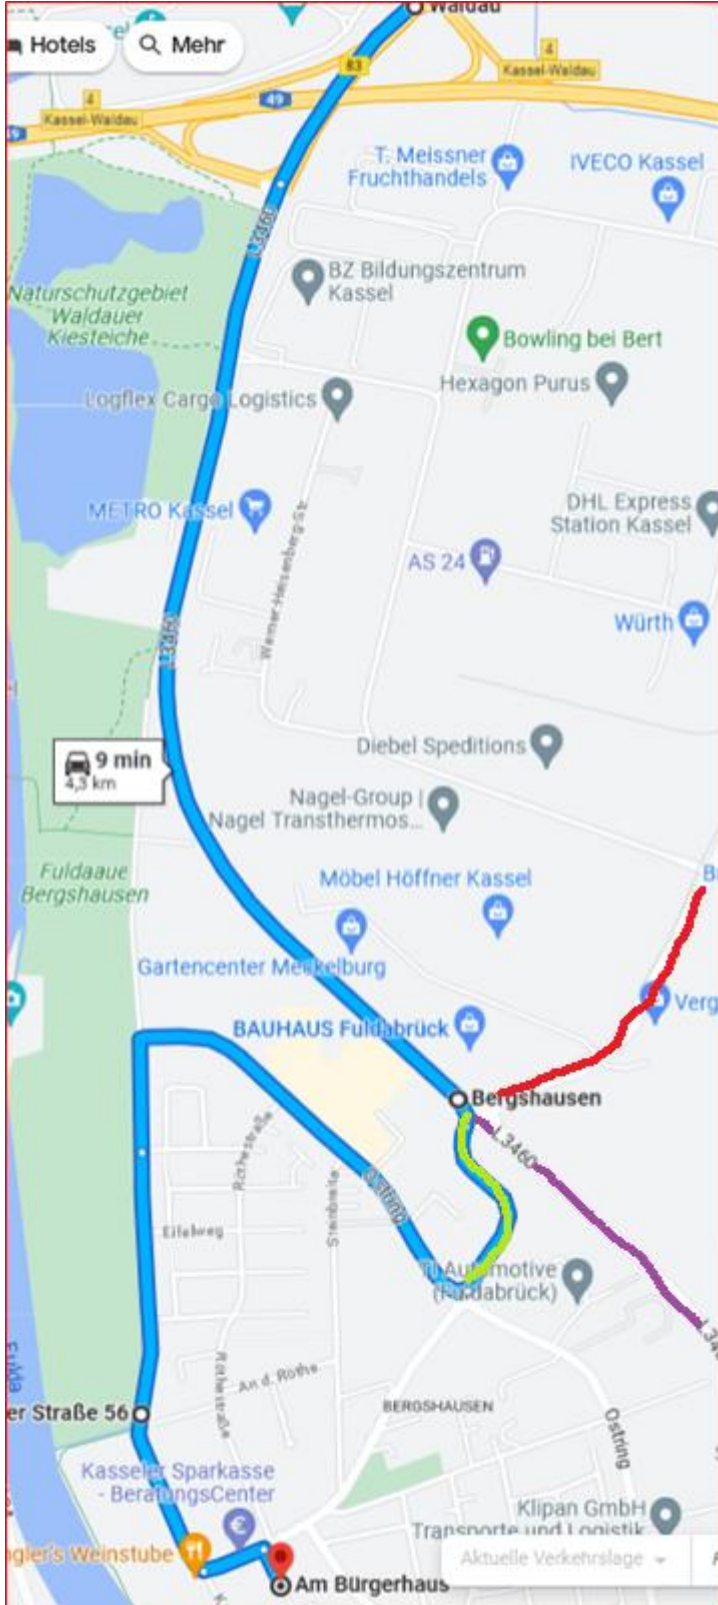

# Wegbeschreibung – Bezirkstag Nord 2023 – Bürgerhaus Bergshausen

Liebe Volleyballfreunde, da es derzeit in Bergshausen zahlreiche Straßenarbeiten gibt, möchte ich Euch eine Wegbeschreibung mitgeben. Sollte es Schwierigkeiten geben, das Bürgerhaus zu finden / erreichen, meldet Euch bitte telefonisch bei mir (0172-5820009).

### Anfahrt über A49 / B83 (blau markiert)

- der B83 bzw. L3460 folgen, bis zur Kreuzung Marie-Curie-Straße (rot markiert) und Flughafenstraße (grün markiert)
- rechts in die Flughafenstraße abbiegen
- im Kreisverkehr die erste Ausfahrt in den Ostring nehmen
- Ostring bis zum Ende folgen und anschließen links in die Kasseler Str. abbiegen
- nach ca. 750 Metern links in die Flughafenstraße abbiegen
- auf die Baustelle zufahren und nach ca. 100 Metern rechts auf den Parkplatz des Bürgerhauses fahren
- nach ca. 70 Metern ist das Bürgerhaus auf der linken Seite
- das Bürgerhaus über den großen Glaseingang (links) im Erdgeschoss betreten, links die Treppe hoch und vor Kopf befindet sich der Saal

### Anfahrt über Marie-Curie-Straße (rot markiert) / A7

Wenn über die Marie-Curie-Straße angefahren wird, dann geradeaus über die Kreuzung. Die restliche Strecke bleibt gleich

### Anfahrt über L3460 aus Richtung Dörnhagen / Guxhagen (lila markiert)

Wenn aus Richtung Dörnhagen / Guxhagen angefahren wird, an der Kreuzung links in die Flughafenstraße abbiegen. Die restliche Strecke bleibt gleich.