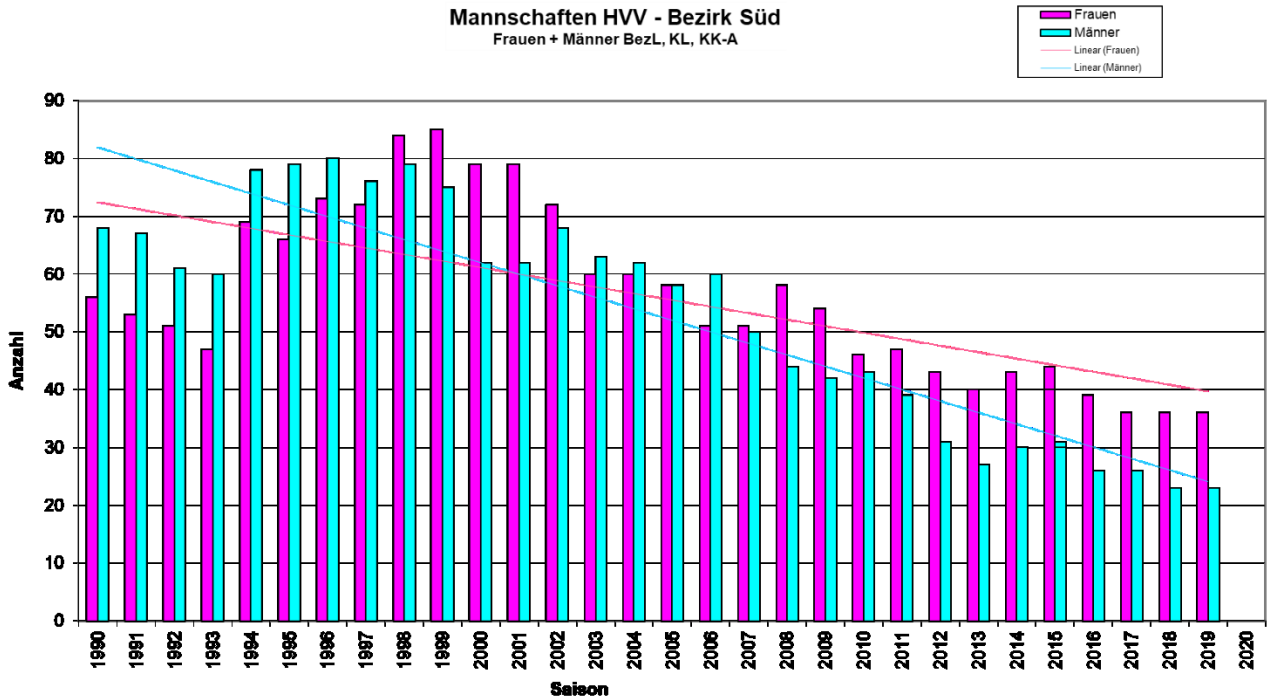

Mannschaften HVV - Bezirk Süd
Frauen + Männer BezL, KL, KK-A

Mannschaftsrückzüge vor Saisonbeginn:

SSV Brensbach   SBezLO-M
DSW Darmstadt 3   SBezLO-F

Die SBezLW-F spielt mit 8 Mannschaften, da SKV Mörfelden 2 nachträglich in die BOLS-F nachrücken konnte.

Zu dieser Saison wurden 6 neue Frauenteam gemeldet, sogar gezielt für eine Kreisklasse-A. Dem Wunsch habe ich entsprochen.

Ich werde beim anstehenden Bezirkstag Süd nach insgesamt 28 Jahren im Bezirksvorstand nicht wieder als Bezirksspielwart kandidieren. Ich bedanke mich bei den Vereinen, Mannschaften, den Vorstandskolleg(inn)en und besonders bei den Staffelleiter(inn)en für die jederzeit tolle Zusammenarbeit und wünsche weiter viel Erfolg bei der Arbeit für den Bezirk. Bei Bedarf stehe ich in beratender Funktion natürlich jederzeit zur Verfügung.

Peter Mause
Bezirksspielwart Süd